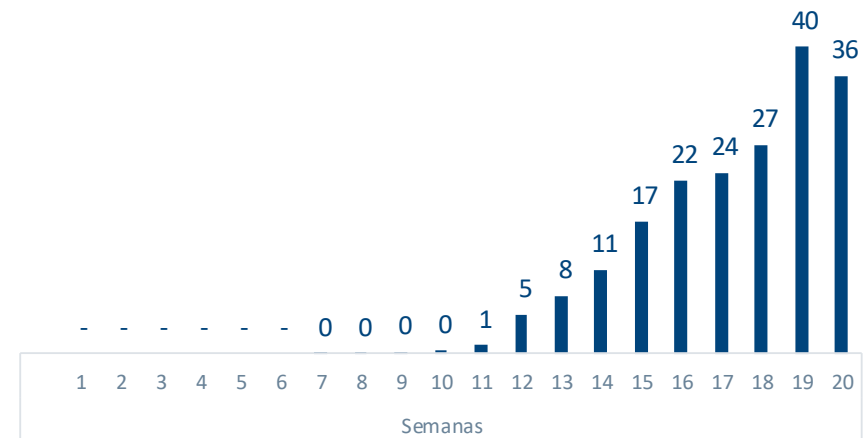

#	País	% Taxa Letalidade	Óbitos por 100k hab.
MUNDO		5,8%	5,3
1º	Bélgica	16,2%	82
2º	Reino Unido	14,1%	63
3º	Espanha	11,2%	58
4º	Itália	14,4%	55
5º	França	15,3%	44
6º	Suécia	10,4%	43
7º	Holanda	12,6%	35
8º	Estados Unidos	5,7%	34
9º	Suíça	6,2%	21
10º	Canadá	8,1%	20
11º	Equador	8,4%	20
12º	Brasil	5,3%	17
13º	Peru	2,8%	16
14º	Alemanha	4,7%	11
15º	México	11,9%	10
16º	Irã	4,8%	9
17º	Rússia	1,3%	4
18º	Paquistão	2,0%	1
19º	Indonésia	5,9%	1
20º	Índia	2,8%	0

Curva dos Países

Curvas | Estados Unidos

Novos Casos por Semana (mil unid)

% Taxa Letalidade

Curvas | Espanha

Novos Casos por Semana (mil unid)

% Taxa Letalidade

Curvas | Reino Unido

Novos Casos por Semana (mil unid)

% Taxa Letalidade

Curvas | Rússia

Novos Casos por Semana (mil unid)

% Taxa Letalidade

Curvas | Índia

Novos Casos por Semana (mil unid)

% Taxa Letalidade

Novos Casos por Semana (mil unid)

% Taxa Letalidade

Novas Infecções e Novos Óbitos

Ajustados pela população

Novas Infecções (NI)

Curvas Comparadas

NI: soma 7 dias

Brasil	EUA	Itália	Reino Unido	Chile	Peru
174.406	149.677	2.137	12.075	32.887	41.650