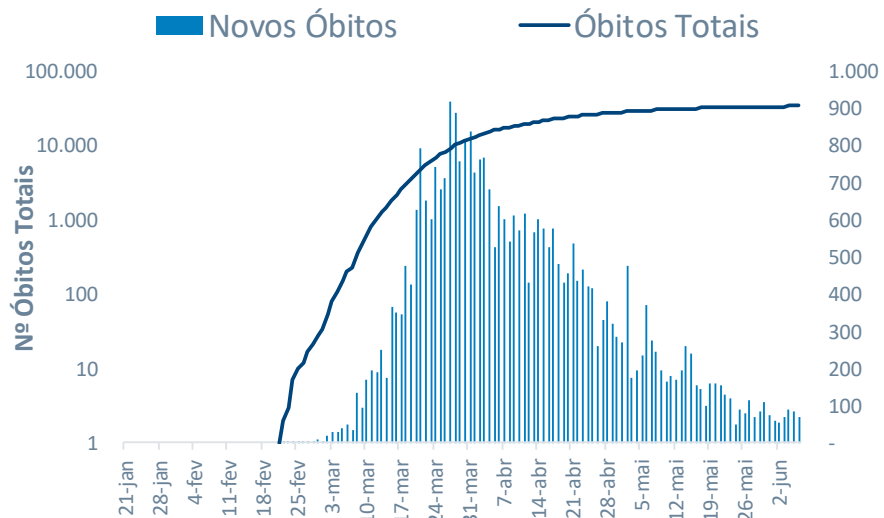

Ranking | Top20 Óbitos

#	País	Óbitos Confirmados
MUNDO		401.251
1º	Estados Unidos	110.110
2º	Reino Unido	40.625
3º	Brasil	35.930
4º	Itália	33.899
5º	França	29.158
6º	Espanha	27.136
7º	México	13.511
8º	Bélgica	9.595
9º	Alemanha	8.685
10º	Irã	8.281
11º	Canadá	7.868
12º	Índia	7.207
13º	Holanda	6.032
14º	Rússia	5.851
15º	Peru	5.301
16º	Suécia	4.659
17º	Equador	3.621
18º	Paquistão	2.002
19º	Suíça	1.921
20º	Indonésia	1.851

#	País	% Taxa Letalidade	Óbitos por 100k hab.
MUNDO		5,8%	5,3
1º	Bélgica	16,2%	82
2º	Reino Unido	14,1%	63
3º	Espanha	11,2%	58
4º	Itália	14,4%	55
5º	França	15,3%	44
6º	Suécia	10,4%	43
7º	Holanda	12,6%	35
8º	Estados Unidos	5,7%	34
9º	Suíça	6,2%	21
10º	Canadá	8,1%	20
11º	Equador	8,4%	20
12º	Brasil	5,3%	17
13º	Peru	2,8%	16
14º	Alemanha	4,7%	11
15º	México	11,9%	10
16º	Irã	4,8%	9
17º	Rússia	1,3%	4
18º	Paquistão	2,0%	1
19º	Indonésia	5,9%	1
20º	Índia	2,8%	0

Curva dos Países

Curvas | Estados Unidos

Novos Casos por Semana (mil unid)

% Taxa Letalidade

Curvas | Espanha

Novos Casos por Semana (mil unid)

% Taxa Letalidade

Curvas | Reino Unido

Novos Casos por Semana (mil unid)

% Taxa Letalidade

Novas Infecções e Novos Óbitos

Ajustados pela população

Novas Infecções (NI)

Curvas Comparadas

NI: soma 7 dias

Brasil	EUA	Itália	Reino Unido	Chile	Peru
174.406	149.677	2.137	12.075	32.887	41.650