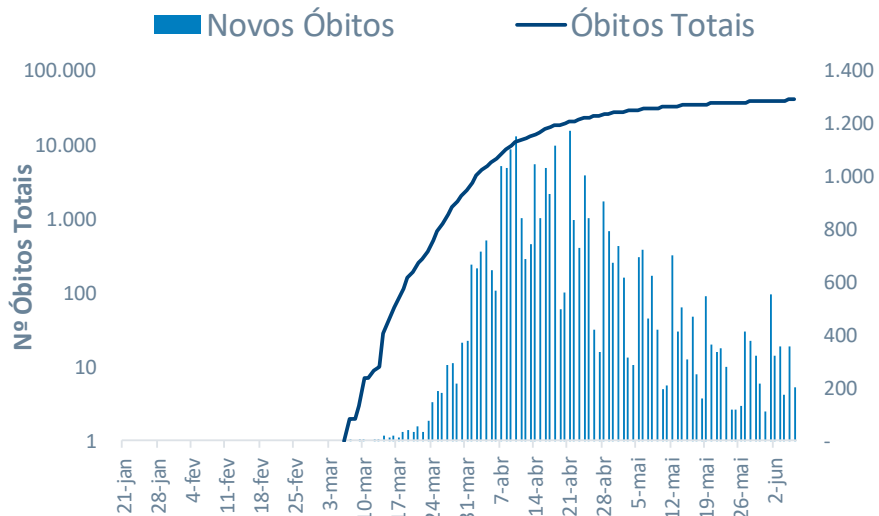

Curvas | Reino Unido

Novos Casos por Semana (mil unid)