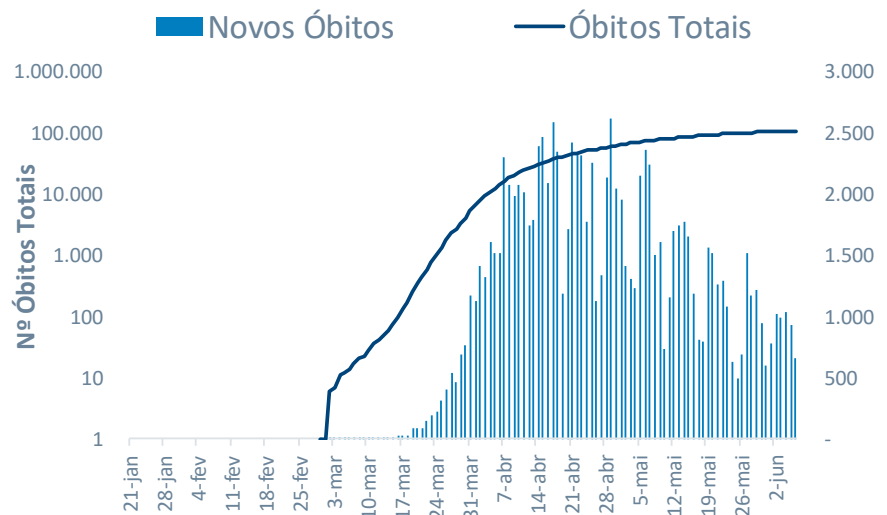

% Taxa Letalidade

Ranking | Top20 Infectados

#	País	Casos Confirmados
MUNDO		6.962.392
1º	Estados Unidos	1.931.325
2º	Brasil	672.846
3º	Rússia	467.073
4º	Reino Unido	287.621
5º	Índia	257.392
6º	Espanha	241.550
7º	Itália	234.998
8º	Peru	191.758
9º	França	191.102
10º	Alemanha	185.750
11º	Irã	171.789
12º	Chile	134.150
13º	México	113.619
14º	Arábia Saudita	101.914
15º	Paquistão	98.943
16º	Canadá	96.800
17º	Qatar	68.790
18º	Bangladesh	65.769
19º	Bélgica	59.226
20º	Bielossúria	48.630

Ranking | Top20 Óbitos

#	País	Óbitos Confirmados
MUNDO		401.251
1º	Estados Unidos	110.110
2º	Reino Unido	40.625
3º	Brasil	35.930
4º	Itália	33.899
5º	França	29.158
6º	Espanha	27.136
7º	México	13.511
8º	Bélgica	9.595
9º	Alemanha	8.685
10º	Irã	8.281
11º	Canadá	7.868
12º	Índia	7.207
13º	Holanda	6.032
14º	Rússia	5.851
15º	Peru	5.301
16º	Suécia	4.659
17º	Equador	3.621
18º	Paquistão	2.002
19º	Suíça	1.921
20º	Indonésia	1.851

#	País	% Taxa Letalidade	Óbitos por 100k hab.
MUNDO		5,8%	5,3
1º	Bélgica	16,2%	82
2º	Reino Unido	14,1%	63
3º	Espanha	11,2%	58
4º	Itália	14,4%	55
5º	França	15,3%	44
6º	Suécia	10,4%	43
7º	Holanda	12,6%	35
8º	Estados Unidos	5,7%	34
9º	Suíça	6,2%	21
10º	Canadá	8,1%	20
11º	Equador	8,4%	20
12º	Brasil	5,3%	17
13º	Peru	2,8%	16
14º	Alemanha	4,7%	11
15º	México	11,9%	10
16º	Irã	4,8%	9
17º	Rússia	1,3%	4
18º	Paquistão	2,0%	1
19º	Indonésia	5,9%	1
20º	Índia	2,8%	0

Curva dos Países

Curvas | Estados Unidos

Novos Casos por Semana (mil unid)

% Taxa Letalidade

Curvas | Espanha

Novos Casos por Semana (mil unid)

% Taxa Letalidade

Curvas | Reino Unido