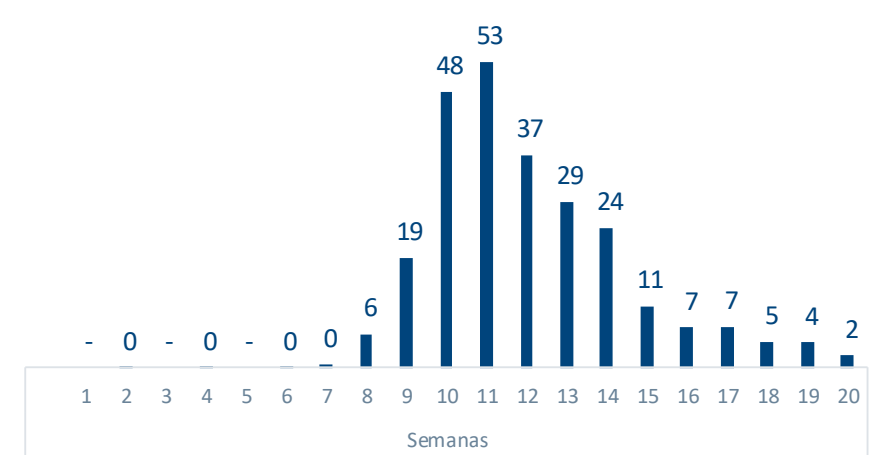

#	País	% Taxa Letalidade	Óbitos por 100k hab.
MUNDO		5,8%	5,3
1º	Bélgica	16,2%	82
2º	Reino Unido	14,1%	63
3º	Espanha	11,2%	58
4º	Itália	14,4%	55
5º	França	15,3%	44
6º	Suécia	10,4%	43
7º	Holanda	12,6%	35
8º	Estados Unidos	5,7%	34
9º	Suíça	6,2%	21
10º	Canadá	8,1%	20
11º	Equador	8,4%	20
12º	Brasil	5,3%	17
13º	Peru	2,8%	16
14º	Alemanha	4,7%	11
15º	México	11,9%	10
16º	Irã	4,8%	9
17º	Rússia	1,3%	4
18º	Paquistão	2,0%	1
19º	Indonésia	5,9%	1
20º	Índia	2,8%	0

Curva dos Países

Curvas | Estados Unidos

Novos Casos por Semana (mil unid)

% Taxa Letalidade

Curvas | Espanha

Novos Casos por Semana (mil unid)

% Taxa Letalidade

Curvas | Reino Unido

Novos Casos por Semana (mil unid)

% Taxa Letalidade

Curvas | Rússia

Novos Casos por Semana (mil unid)

% Taxa Letalidade

Curvas | Índia

Novos Casos por Semana (mil unid)

% Taxa Letalidade

Novos Casos por Semana (mil unid)

% Taxa Letalidade

Novas Infecções e Novos Óbitos

Ajustados pela população

Novas Infecções (NI)

Curvas Comparadas

NI: soma 7 dias

Brasil	EUA	Itália	Reino Unido	Chile	Peru
174.406	149.677	2.137	12.075	32.887	41.650