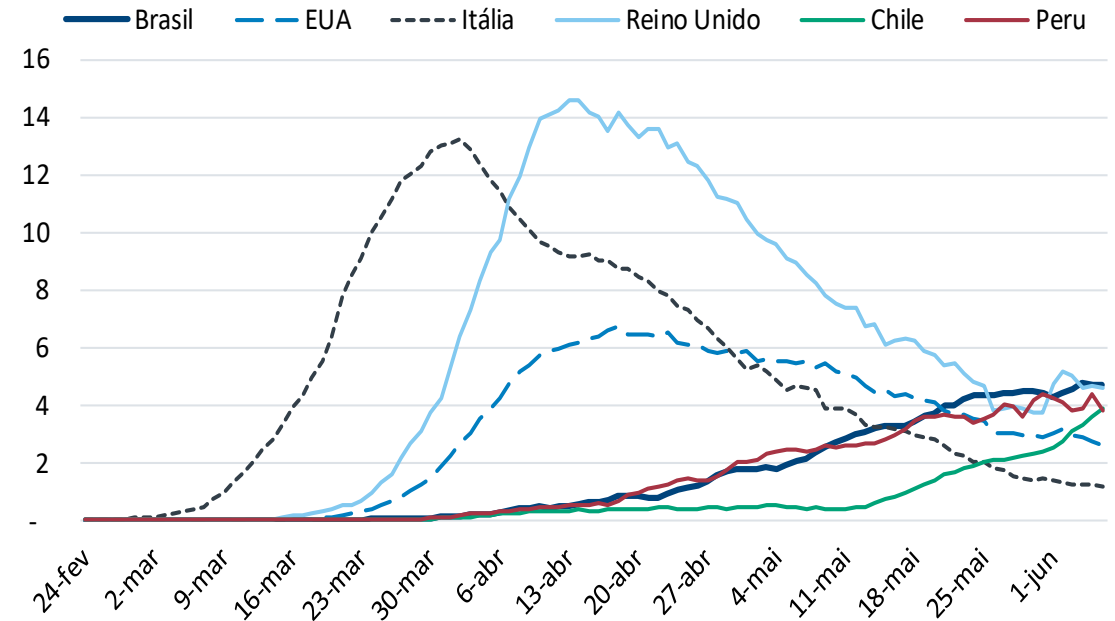

% Taxa Letalidade

Ranking | Top20 Infectados

#	País	Casos Confirmados
MUNDO		6.962.392
1º	Estados Unidos	1.931.325
2º	Brasil	672.846
3º	Rússia	467.073
4º	Reino Unido	287.621
5º	Índia	257.392
6º	Espanha	241.550
7º	Itália	234.998
8º	Peru	191.758
9º	França	191.102
10º	Alemanha	185.750
11º	Irã	171.789
12º	Chile	134.150
13º	México	113.619
14º	Arábia Saudita	101.914
15º	Paquistão	98.943
16º	Canadá	96.800
17º	Qatar	68.790
18º	Bangladesh	65.769
19º	Bélgica	59.226
20º	Bielossúria	48.630

Novos Casos por Semana (mil unid)

% Taxa Letalidade

Novas Infecções e Novos Óbitos

Ajustados pela população

Novas Infecções (NI)

Curvas Comparadas

NI: soma 7 dias

Brasil	EUA	Itália	Reino Unido	Chile	Peru
174.406	149.677	2.137	12.075	32.887	41.650

NI diárias por 1M hab. – média semanal

Brasil	EUA	Itália	Reino Unido	Chile	Peru
134	68	4	24	261	128

Novos Óbitos (NO)

Curvas Comparadas

NO: soma 7 dias

NO diários por 1M hab. – média semanal

Brasil	EUA	Itália	Reino Unido	Chile	Peru
7.096	6.021	506	2.090	544	903

Brasil	EUA	Itália	Reino Unido	Chile	Peru
4	2	1	3	5	4

O QUE É O BTG PACTUAL DIGITAL

Investimentos pensados para os seus objetivos

O BTG Pactual é o maior banco de investimentos da América Latina e agora está disponível para você na palma da sua mão por meio do BTG Pactual digital. Aqui você investe online com assessoria especializada, sem burocracia e sem papelada. Você não paga taxa de abertura e manutenção de conta.