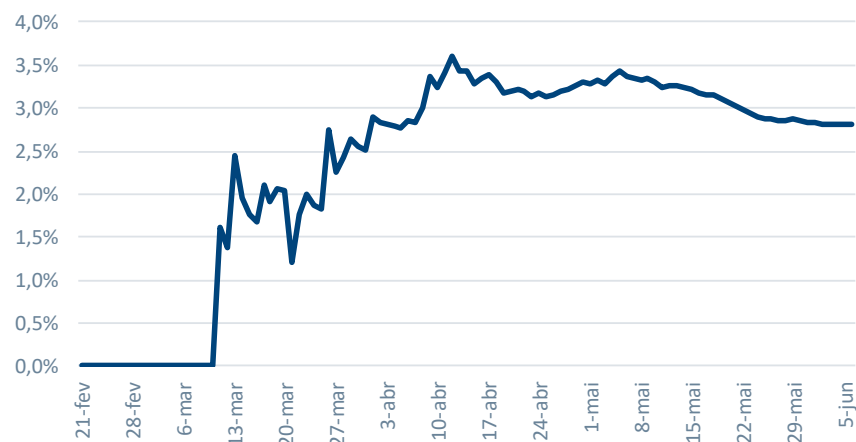

Curva dos Países

Curvas | Estados Unidos

Novos Casos por Semana (mil unid)

% Taxa Letalidade

Curvas | Espanha

Novos Casos por Semana (mil unid)

% Taxa Letalidade

Curvas | Reino Unido

Novos Casos por Semana (mil unid)

% Taxa Letalidade

Curvas | Rússia

Novos Casos por Semana (mil unid)

% Taxa Letalidade

Curvas | Índia

Novos Casos por Semana (mil unid)

% Taxa Letalidade

Novos Casos por Semana (mil unid)

% Taxa Letalidade

Novas Infecções e Novos Óbitos

Ajustados pela população

Novas Infecções (NI)

Curvas Comparadas

NI: soma 7 dias

Brasil	EUA	Itália	Reino Unido	Chile	Peru
174.406	149.677	2.137	12.075	32.887	41.650