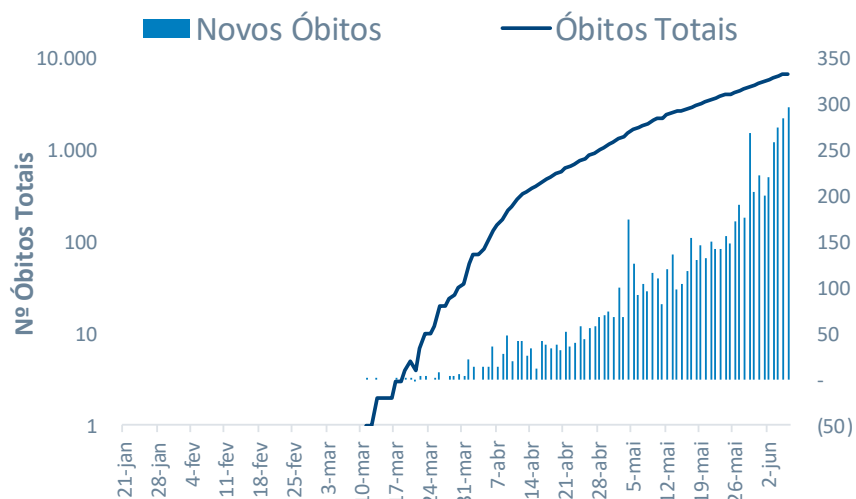

#	País	% Taxa Letalidade	Óbitos por 100k hab.
MUNDO		5,8%	5,3
1º	Bélgica	16,2%	82
2º	Reino Unido	14,1%	63
3º	Espanha	11,2%	58
4º	Itália	14,4%	55
5º	França	15,3%	44
6º	Suécia	10,4%	43
7º	Holanda	12,6%	35
8º	Estados Unidos	5,7%	34
9º	Suíça	6,2%	21
10º	Canadá	8,1%	20
11º	Equador	8,4%	20
12º	Brasil	5,3%	17
13º	Peru	2,8%	16
14º	Alemanha	4,7%	11
15º	México	11,9%	10
16º	Irã	4,8%	9
17º	Rússia	1,3%	4
18º	Paquistão	2,0%	1
19º	Indonésia	5,9%	1
20º	Índia	2,8%	0

Curva dos Países

Curvas | Estados Unidos

Novos Casos por Semana (mil unid)

% Taxa Letalidade

Curvas | Espanha

Novos Casos por Semana (mil unid)

% Taxa Letalidade

Curvas | Reino Unido

Novos Casos por Semana (mil unid)

% Taxa Letalidade

Curvas | Rússia

Novos Casos por Semana (mil unid)

% Taxa Letalidade

Curvas | Índia

Novos Casos por Semana (mil unid)

% Taxa Letalidade

Novos Casos por Semana (mil unid)

% Taxa Letalidade

Novas Infecções e Novos Óbitos

Ajustados pela população

Novas Infecções (NI)

Curvas Comparadas

NI: soma 7 dias

Brasil	EUA	Itália	Reino Unido	Chile	Peru
174.406	149.677	2.137	12.075	32.887	41.650