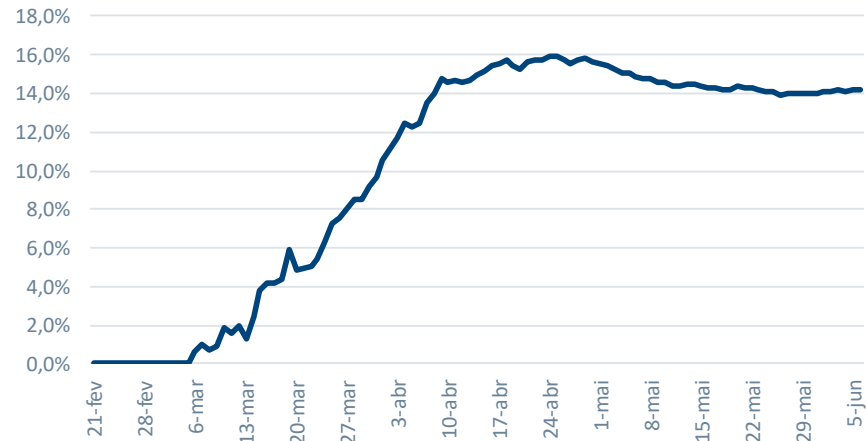

% Taxa Letalidade