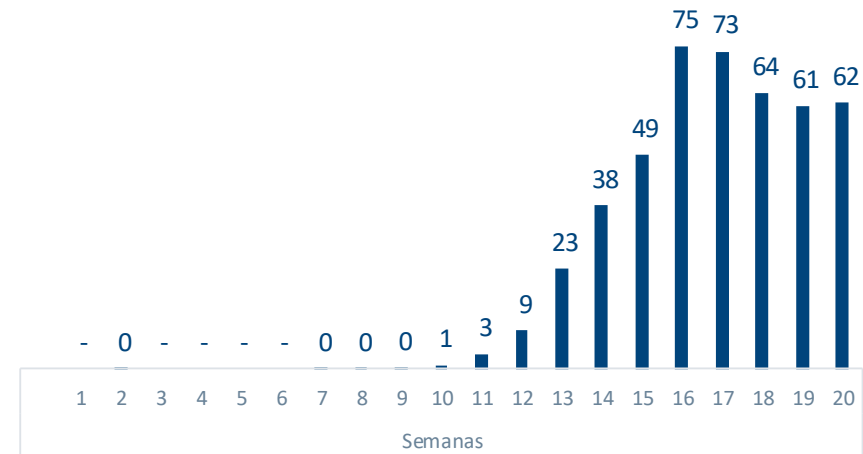

#	País	% Taxa Letalidade	Óbitos por 100k hab.
MUNDO		5,8%	5,3
1º	Bélgica	16,2%	82
2º	Reino Unido	14,1%	63
3º	Espanha	11,2%	58
4º	Itália	14,4%	55
5º	França	15,3%	44
6º	Suécia	10,4%	43
7º	Holanda	12,6%	35
8º	Estados Unidos	5,7%	34
9º	Suíça	6,2%	21
10º	Canadá	8,1%	20
11º	Equador	8,4%	20
12º	Brasil	5,3%	17
13º	Peru	2,8%	16
14º	Alemanha	4,7%	11
15º	México	11,9%	10
16º	Irã	4,8%	9
17º	Rússia	1,3%	4
18º	Paquistão	2,0%	1
19º	Indonésia	5,9%	1
20º	Índia	2,8%	0

Curva dos Países

Curvas | Estados Unidos

Novos Casos por Semana (mil unid)

% Taxa Letalidade

Curvas | Espanha

Novos Casos por Semana (mil unid)

% Taxa Letalidade

Curvas | Reino Unido

Novos Casos por Semana (mil unid)

% Taxa Letalidade

Curvas | Rússia

Novos Casos por Semana (mil unid)

% Taxa Letalidade

Curvas | Índia

Novos Casos por Semana (mil unid)

% Taxa Letalidade

Novos Casos por Semana (mil unid)

% Taxa Letalidade

Novas Infecções e Novos Óbitos

Ajustados pela população

Novas Infecções (NI)

Curvas Comparadas

NI: soma 7 dias

Brasil	EUA	Itália	Reino Unido	Chile	Peru
174.406	149.677	2.137	12.075	32.887	41.650