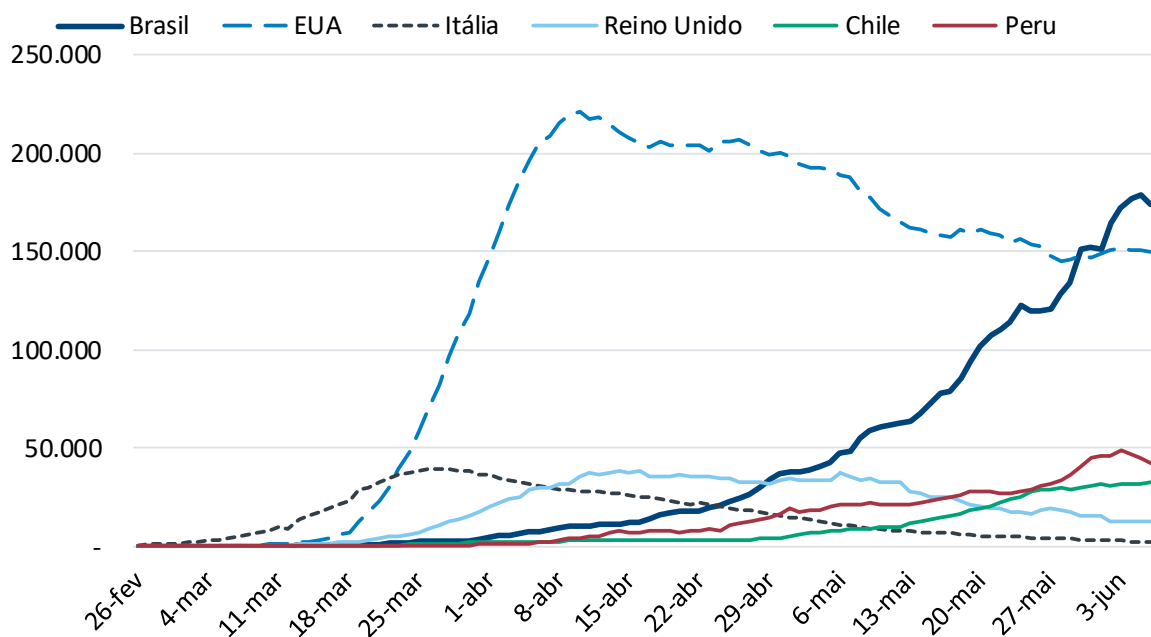

#	País	% Taxa Letalidade	Óbitos por 100k hab.
MUNDO		5,8%	5,3
1º	Bélgica	16,2%	82
2º	Reino Unido	14,1%	63
3º	Espanha	11,2%	58
4º	Itália	14,4%	55
5º	França	15,3%	44
6º	Suécia	10,4%	43
7º	Holanda	12,6%	35
8º	Estados Unidos	5,7%	34
9º	Suíça	6,2%	21
10º	Canadá	8,1%	20
11º	Equador	8,4%	20
12º	Brasil	5,3%	17
13º	Peru	2,8%	16
14º	Alemanha	4,7%	11
15º	México	11,9%	10
16º	Irã	4,8%	9
17º	Rússia	1,3%	4
18º	Paquistão	2,0%	1
19º	Indonésia	5,9%	1
20º	Índia	2,8%	0

Curva dos Países

Curvas | Estados Unidos

Novos Casos por Semana (mil unid)

% Taxa Letalidade

Curvas | Espanha

Novos Casos por Semana (mil unid)

% Taxa Letalidade

Curvas | Reino Unido

Novos Casos por Semana (mil unid)

% Taxa Letalidade

Novas Infecções e Novos Óbitos

Ajustados pela população

Novas Infecções (NI)

Curvas Comparadas

NI: soma 7 dias

Brasil	EUA	Itália	Reino Unido	Chile	Peru
174.406	149.677	2.137	12.075	32.887	41.650

NI diárias por 1M hab. – média semanal

Brasil	EUA	Itália	Reino Unido	Chile	Peru
134	68	4	24	261	128

Novos Óbitos (NO)

Curvas Comparadas

NO: soma 7 dias

NO diários por 1M hab. – média semanal

Brasil	EUA	Itália	Reino Unido	Chile	Peru
7.096	6.021	506	2.090	544	903