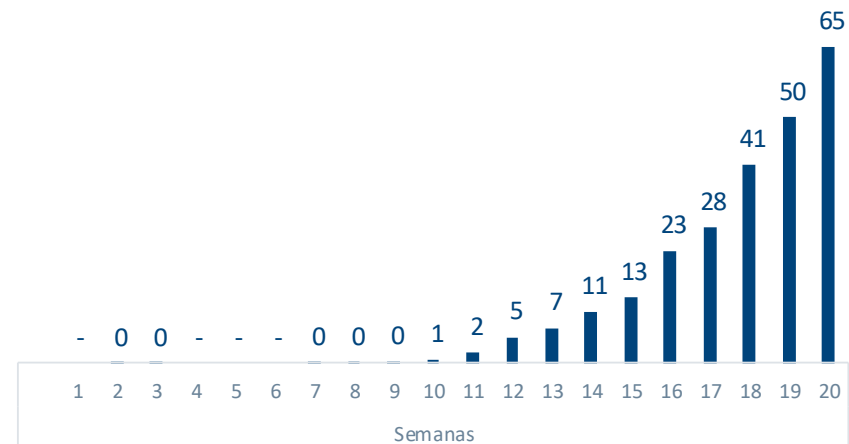

#	País	% Taxa Letalidade	Óbitos por 100k hab.
MUNDO		5,8%	5,3
1º	Bélgica	16,2%	82
2º	Reino Unido	14,1%	63
3º	Espanha	11,2%	58
4º	Itália	14,4%	55
5º	França	15,3%	44
6º	Suécia	10,4%	43
7º	Holanda	12,6%	35
8º	Estados Unidos	5,7%	34
9º	Suíça	6,2%	21
10º	Canadá	8,1%	20
11º	Equador	8,4%	20
12º	Brasil	5,3%	17
13º	Peru	2,8%	16
14º	Alemanha	4,7%	11
15º	México	11,9%	10
16º	Irã	4,8%	9
17º	Rússia	1,3%	4
18º	Paquistão	2,0%	1
19º	Indonésia	5,9%	1
20º	Índia	2,8%	0

Curva dos Países

Curvas | Estados Unidos

Novos Casos por Semana (mil unid)

% Taxa Letalidade

Curvas | Espanha

Novos Casos por Semana (mil unid)

% Taxa Letalidade

Curvas | Reino Unido

Novos Casos por Semana (mil unid)

% Taxa Letalidade

Curvas | Rússia

Novos Casos por Semana (mil unid)

% Taxa Letalidade

Curvas | Índia

Novos Casos por Semana (mil unid)

% Taxa Letalidade

Novos Casos por Semana (mil unid)

% Taxa Letalidade

Novas Infecções e Novos Óbitos

Ajustados pela população

Novas Infecções (NI)

Curvas Comparadas

NI: soma 7 dias

Brasil	EUA	Itália	Reino Unido	Chile	Peru
174.406	149.677	2.137	12.075	32.887	41.650