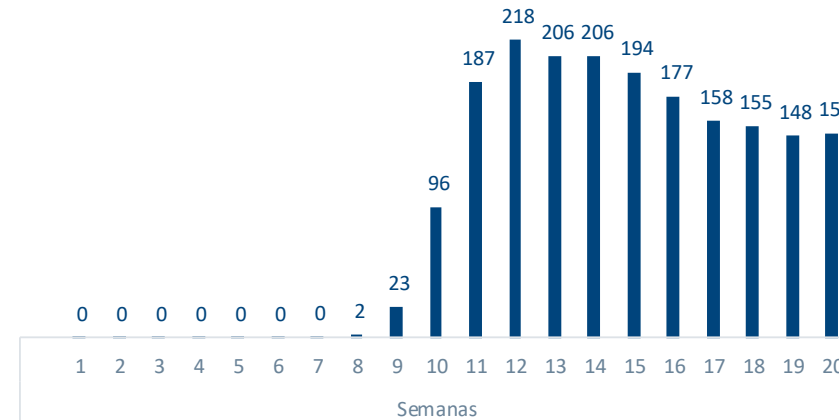

% Taxa Letalidade

Ranking | Top20 Infectados

#	País	Casos Confirmados
MUNDO		6.962.392
1º	Estados Unidos	1.931.325
2º	Brasil	672.846
3º	Rússia	467.073
4º	Reino Unido	287.621
5º	Índia	257.392
6º	Espanha	241.550
7º	Itália	234.998
8º	Peru	191.758
9º	França	191.102
10º	Alemanha	185.750
11º	Irã	171.789
12º	Chile	134.150
13º	México	113.619
14º	Arábia Saudita	101.914
15º	Paquistão	98.943
16º	Canadá	96.800
17º	Qatar	68.790
18º	Bangladesh	65.769
19º	Bélgica	59.226
20º	Bielossúria	48.630

Ranking | Top20 Óbitos

#	País	Óbitos Confirmados
MUNDO		401.251
1º	Estados Unidos	110.110
2º	Reino Unido	40.625
3º	Brasil	35.930
4º	Itália	33.899
5º	França	29.158
6º	Espanha	27.136
7º	México	13.511
8º	Bélgica	9.595
9º	Alemanha	8.685
10º	Irã	8.281
11º	Canadá	7.868
12º	Índia	7.207
13º	Holanda	6.032
14º	Rússia	5.851
15º	Peru	5.301
16º	Suécia	4.659
17º	Equador	3.621
18º	Paquistão	2.002
19º	Suíça	1.921
20º	Indonésia	1.851

#	País	% Taxa Letalidade	Óbitos por 100k hab.
MUNDO		5,8%	5,3
1º	Bélgica	16,2%	82
2º	Reino Unido	14,1%	63
3º	Espanha	11,2%	58
4º	Itália	14,4%	55
5º	França	15,3%	44
6º	Suécia	10,4%	43
7º	Holanda	12,6%	35
8º	Estados Unidos	5,7%	34
9º	Suíça	6,2%	21
10º	Canadá	8,1%	20
11º	Equador	8,4%	20
12º	Brasil	5,3%	17
13º	Peru	2,8%	16
14º	Alemanha	4,7%	11
15º	México	11,9%	10
16º	Irã	4,8%	9
17º	Rússia	1,3%	4
18º	Paquistão	2,0%	1
19º	Indonésia	5,9%	1
20º	Índia	2,8%	0

Curva dos Países

Curvas | Estados Unidos

Novos Casos por Semana (mil unid)

% Taxa Letalidade

Curvas | Espanha

Novos Casos por Semana (mil unid)

% Taxa Letalidade

Curvas | Reino Unido