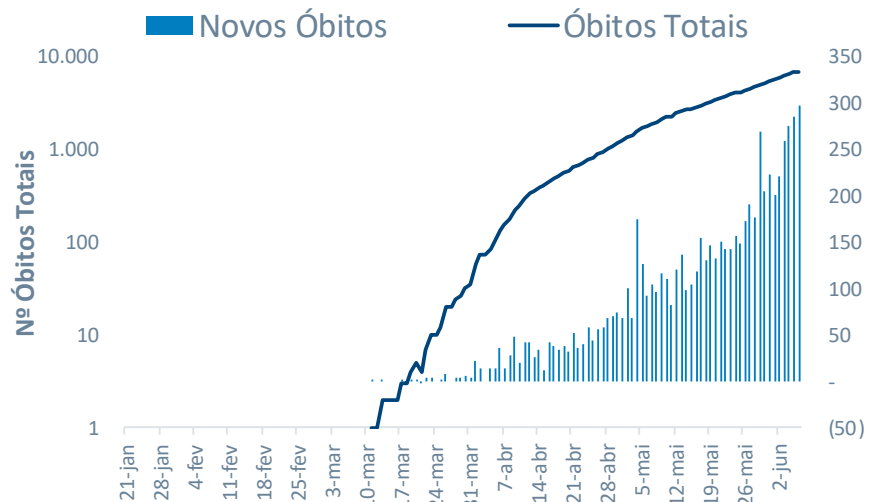

#	País	% Taxa Letalidade	Óbitos por 100k hab.
MUNDO		5,8%	5,3
1º	Bélgica	16,2%	82
2º	Reino Unido	14,1%	63
3º	Espanha	11,2%	58
4º	Itália	14,4%	55
5º	França	15,3%	44
6º	Suécia	10,4%	43
7º	Holanda	12,6%	35
8º	Estados Unidos	5,7%	34
9º	Suíça	6,2%	21
10º	Canadá	8,1%	20
11º	Equador	8,4%	20
12º	Brasil	5,3%	17
13º	Peru	2,8%	16
14º	Alemanha	4,7%	11
15º	México	11,9%	10
16º	Irã	4,8%	9
17º	Rússia	1,3%	4
18º	Paquistão	2,0%	1
19º	Indonésia	5,9%	1
20º	Índia	2,8%	0

Curva dos Países

Curvas | Estados Unidos

Novos Casos por Semana (mil unid)

% Taxa Letalidade

Curvas | Espanha

Novos Casos por Semana (mil unid)

% Taxa Letalidade

Curvas | Reino Unido

Novos Casos por Semana (mil unid)

% Taxa Letalidade

Curvas | Rússia

Novos Casos por Semana (mil unid)

% Taxa Letalidade

Curvas | Índia

Novos Casos por Semana (mil unid)

% Taxa Letalidade

Novos Casos por Semana (mil unid)

% Taxa Letalidade

Novas Infecções e Novos Óbitos

Ajustados pela população

Novas Infecções (NI)

Curvas Comparadas

NI: soma 7 dias

Brasil	EUA	Itália	Reino Unido	Chile	Peru
174.406	149.677	2.137	12.075	32.887	41.650