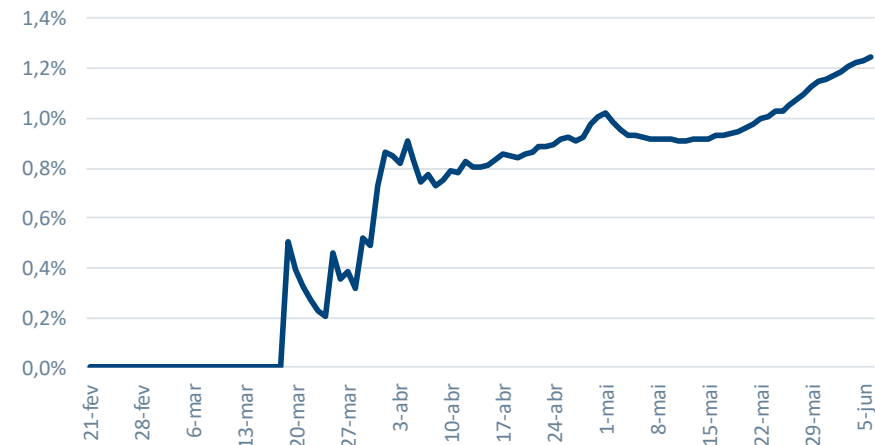

Curva dos Países

Curvas | Estados Unidos

Novos Casos por Semana (mil unid)

% Taxa Letalidade

Curvas | Espanha

Novos Casos por Semana (mil unid)

% Taxa Letalidade

Curvas | Reino Unido

Novos Casos por Semana (mil unid)

% Taxa Letalidade

Curvas | Rússia

Novos Casos por Semana (mil unid)

% Taxa Letalidade

Curvas | Índia

Novos Casos por Semana (mil unid)

% Taxa Letalidade

Novos Casos por Semana (mil unid)

% Taxa Letalidade

Novas Infecções e Novos Óbitos

Ajustados pela população

Novas Infecções (NI)

Curvas Comparadas

NI: soma 7 dias

Brasil	EUA	Itália	Reino Unido	Chile	Peru
174.406	149.677	2.137	12.075	32.887	41.650