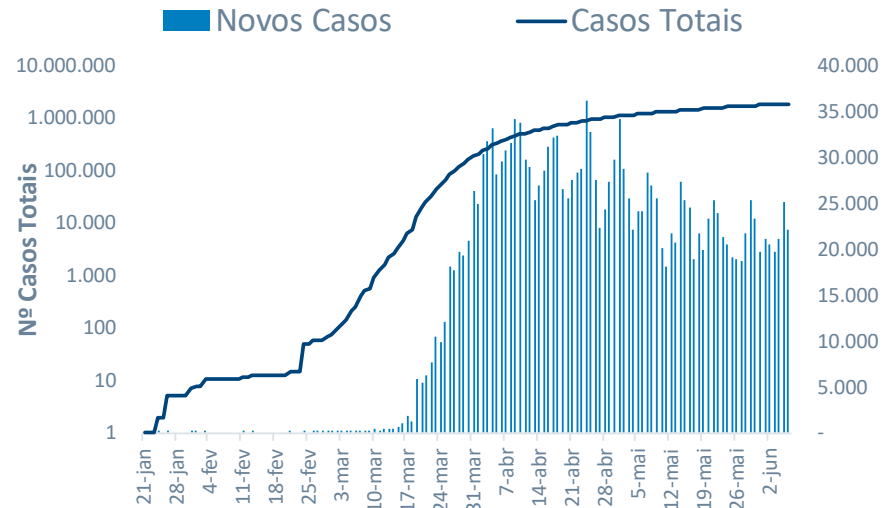

Curvas | Estados Unidos