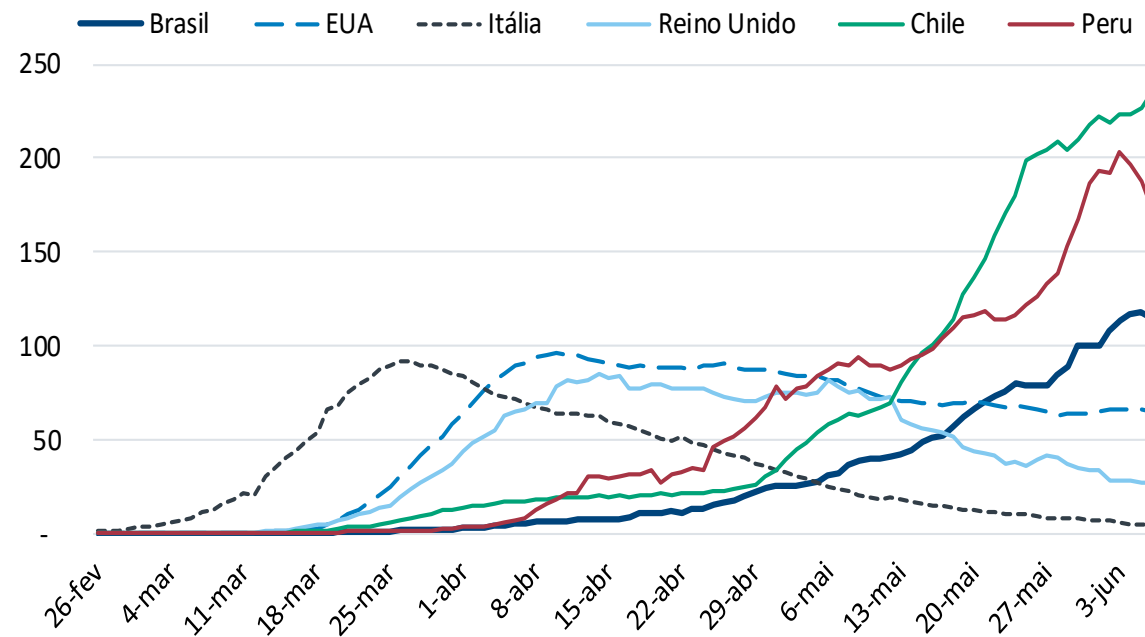

#	País	% Taxa Letalidade	Óbitos por 100k hab.
MUNDO		5,8%	5,3
1º	Bélgica	16,2%	82
2º	Reino Unido	14,1%	63
3º	Espanha	11,2%	58
4º	Itália	14,4%	55
5º	França	15,3%	44
6º	Suécia	10,4%	43
7º	Holanda	12,6%	35
8º	Estados Unidos	5,7%	34
9º	Suíça	6,2%	21
10º	Canadá	8,1%	20
11º	Equador	8,4%	20
12º	Brasil	5,3%	17
13º	Peru	2,8%	16
14º	Alemanha	4,7%	11
15º	México	11,9%	10
16º	Irã	4,8%	9
17º	Rússia	1,3%	4
18º	Paquistão	2,0%	1
19º	Indonésia	5,9%	1
20º	Índia	2,8%	0

Curva dos Países

Curvas | Estados Unidos

Novos Casos por Semana (mil unid)

% Taxa Letalidade

Curvas | Espanha

Novos Casos por Semana (mil unid)

% Taxa Letalidade

Curvas | Reino Unido

Novos Casos por Semana (mil unid)

% Taxa Letalidade

Novas Infecções e Novos Óbitos

Ajustados pela população

Novas Infecções (NI)

Curvas Comparadas

NI: soma 7 dias

Brasil	EUA	Itália	Reino Unido	Chile	Peru
174.406	149.677	2.137	12.075	32.887	41.650

NI diárias por 1M hab. – média semanal

Brasil	EUA	Itália	Reino Unido	Chile	Peru
134	68	4	24	261	128

Novos Óbitos (NO)

Curvas Comparadas

NO: soma 7 dias

NO diários por 1M hab. – média semanal

Brasil	EUA	Itália	Reino Unido	Chile	Peru
7.096	6.021	506	2.090	544	903