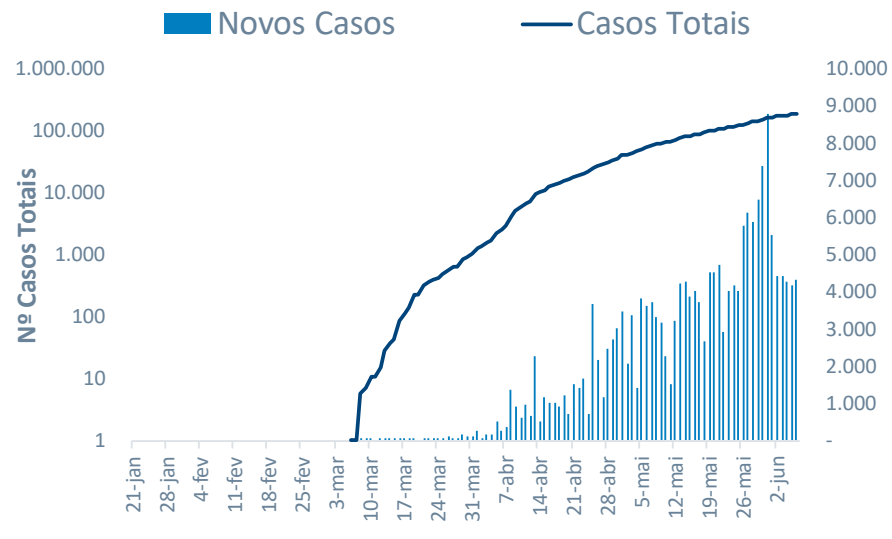

#	País	% Taxa Letalidade	Óbitos por 100k hab.
MUNDO		5,8%	5,3
1º	Bélgica	16,2%	82
2º	Reino Unido	14,1%	63
3º	Espanha	11,2%	58
4º	Itália	14,4%	55
5º	França	15,3%	44
6º	Suécia	10,4%	43
7º	Holanda	12,6%	35
8º	Estados Unidos	5,7%	34
9º	Suíça	6,2%	21
10º	Canadá	8,1%	20
11º	Equador	8,4%	20
12º	Brasil	5,3%	17
13º	Peru	2,8%	16
14º	Alemanha	4,7%	11
15º	México	11,9%	10
16º	Irã	4,8%	9
17º	Rússia	1,3%	4
18º	Paquistão	2,0%	1
19º	Indonésia	5,9%	1
20º	Índia	2,8%	0

Curva dos Países

Curvas | Estados Unidos

Novos Casos por Semana (mil unid)

% Taxa Letalidade

Curvas | Espanha

Novos Casos por Semana (mil unid)

% Taxa Letalidade

Curvas | Reino Unido

Novos Casos por Semana (mil unid)

% Taxa Letalidade

Curvas | Rússia

Novos Casos por Semana (mil unid)

% Taxa Letalidade

Curvas | Índia

Novos Casos por Semana (mil unid)

% Taxa Letalidade

Novos Casos por Semana (mil unid)

% Taxa Letalidade

Novas Infecções e Novos Óbitos

Ajustados pela população

Novas Infecções (NI)

Curvas Comparadas

NI: soma 7 dias

Brasil	EUA	Itália	Reino Unido	Chile	Peru
174.406	149.677	2.137	12.075	32.887	41.650