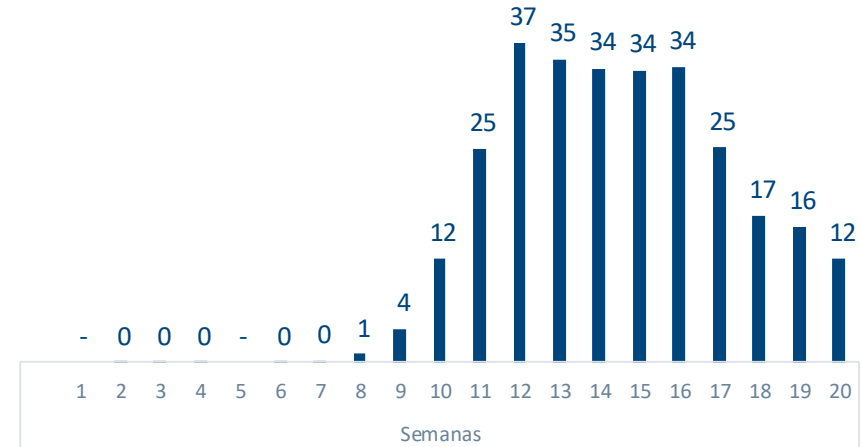

#	País	% Taxa Letalidade	Óbitos por 100k hab.
MUNDO		5,8%	5,3
1º	Bélgica	16,2%	82
2º	Reino Unido	14,1%	63
3º	Espanha	11,2%	58
4º	Itália	14,4%	55
5º	França	15,3%	44
6º	Suécia	10,4%	43
7º	Holanda	12,6%	35
8º	Estados Unidos	5,7%	34
9º	Suíça	6,2%	21
10º	Canadá	8,1%	20
11º	Equador	8,4%	20
12º	Brasil	5,3%	17
13º	Peru	2,8%	16
14º	Alemanha	4,7%	11
15º	México	11,9%	10
16º	Irã	4,8%	9
17º	Rússia	1,3%	4
18º	Paquistão	2,0%	1
19º	Indonésia	5,9%	1
20º	Índia	2,8%	0

Curva dos Países

Curvas | Estados Unidos

Novos Casos por Semana (mil unid)

% Taxa Letalidade

Curvas | Espanha

Novos Casos por Semana (mil unid)

% Taxa Letalidade

Curvas | Reino Unido

Novos Casos por Semana (mil unid)

% Taxa Letalidade

Curvas | Rússia

Novos Casos por Semana (mil unid)

% Taxa Letalidade

Curvas | Índia

Novos Casos por Semana (mil unid)

% Taxa Letalidade

Novos Casos por Semana (mil unid)

% Taxa Letalidade

Novas Infecções e Novos Óbitos

Ajustados pela população

Novas Infecções (NI)

Curvas Comparadas

NI: soma 7 dias

Brasil	EUA	Itália	Reino Unido	Chile	Peru
174.406	149.677	2.137	12.075	32.887	41.650