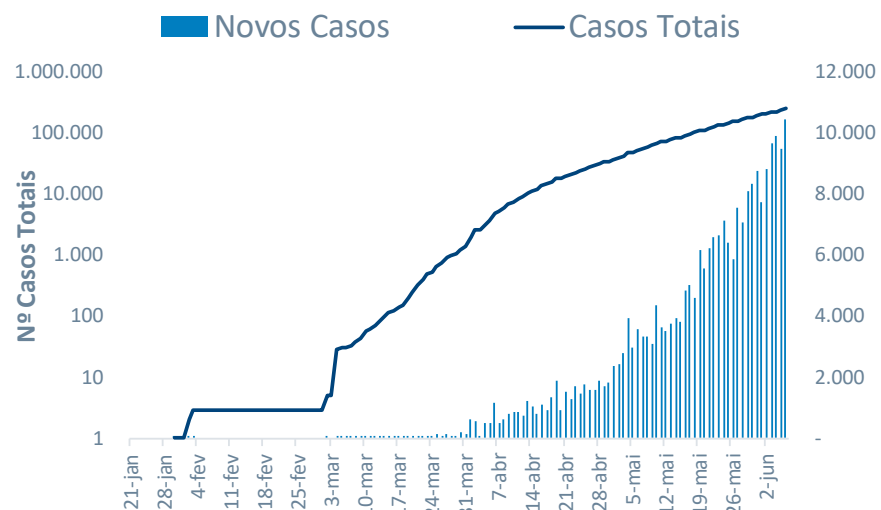

#	País	% Taxa Letalidade	Óbitos por 100k hab.
MUNDO		5,8%	5,3
1º	Bélgica	16,2%	82
2º	Reino Unido	14,1%	63
3º	Espanha	11,2%	58
4º	Itália	14,4%	55
5º	França	15,3%	44
6º	Suécia	10,4%	43
7º	Holanda	12,6%	35
8º	Estados Unidos	5,7%	34
9º	Suíça	6,2%	21
10º	Canadá	8,1%	20
11º	Equador	8,4%	20
12º	Brasil	5,3%	17
13º	Peru	2,8%	16
14º	Alemanha	4,7%	11
15º	México	11,9%	10
16º	Irã	4,8%	9
17º	Rússia	1,3%	4
18º	Paquistão	2,0%	1
19º	Indonésia	5,9%	1
20º	Índia	2,8%	0

Curva dos Países

Curvas | Estados Unidos

Novos Casos por Semana (mil unid)

% Taxa Letalidade

Curvas | Espanha

Novos Casos por Semana (mil unid)

% Taxa Letalidade

Curvas | Reino Unido

Novos Casos por Semana (mil unid)

% Taxa Letalidade

Curvas | Rússia

Novos Casos por Semana (mil unid)

% Taxa Letalidade

Curvas | Índia

Novos Casos por Semana (mil unid)

% Taxa Letalidade

Novos Casos por Semana (mil unid)

% Taxa Letalidade

Novas Infecções e Novos Óbitos

Ajustados pela população

Novas Infecções (NI)

Curvas Comparadas

NI: soma 7 dias

Brasil	EUA	Itália	Reino Unido	Chile	Peru
174.406	149.677	2.137	12.075	32.887	41.650