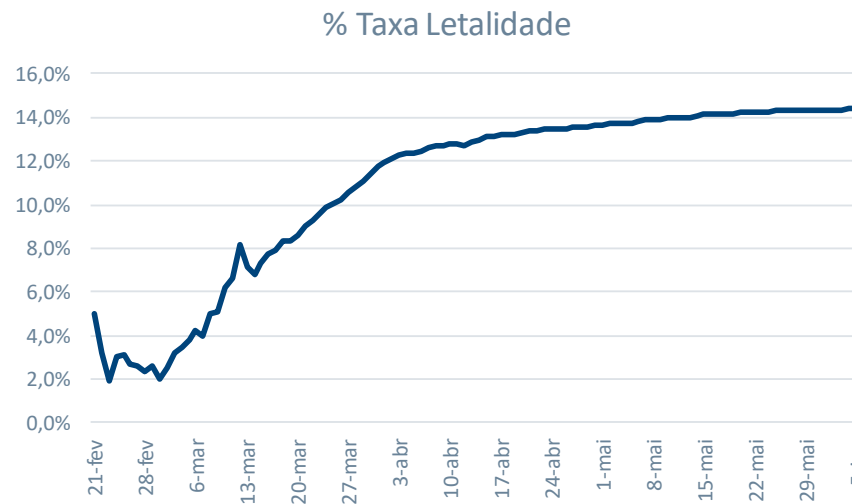

#	País	% Taxa Letalidade	Óbitos por 100k hab.
MUNDO		5,8%	5,3
1º	Bélgica	16,2%	82
2º	Reino Unido	14,1%	63
3º	Espanha	11,2%	58
4º	Itália	14,4%	55
5º	França	15,3%	44
6º	Suécia	10,4%	43
7º	Holanda	12,6%	35
8º	Estados Unidos	5,7%	34
9º	Suíça	6,2%	21
10º	Canadá	8,1%	20
11º	Equador	8,4%	20
12º	Brasil	5,3%	17
13º	Peru	2,8%	16
14º	Alemanha	4,7%	11
15º	México	11,9%	10
16º	Irã	4,8%	9
17º	Rússia	1,3%	4
18º	Paquistão	2,0%	1
19º	Indonésia	5,9%	1
20º	Índia	2,8%	0

Curva dos Países

Curvas | Estados Unidos

Novos Casos por Semana (mil unid)

% Taxa Letalidade

Curvas | Espanha

Novos Casos por Semana (mil unid)

% Taxa Letalidade

Curvas | Reino Unido

Novos Casos por Semana (mil unid)

% Taxa Letalidade

Curvas | Rússia

Novos Casos por Semana (mil unid)

% Taxa Letalidade

Curvas | Índia

Novos Casos por Semana (mil unid)

% Taxa Letalidade

Novos Casos por Semana (mil unid)

% Taxa Letalidade

Novas Infecções e Novos Óbitos

Ajustados pela população

Novas Infecções (NI)

Curvas Comparadas

NI: soma 7 dias

Brasil	EUA	Itália	Reino Unido	Chile	Peru
174.406	149.677	2.137	12.075	32.887	41.650