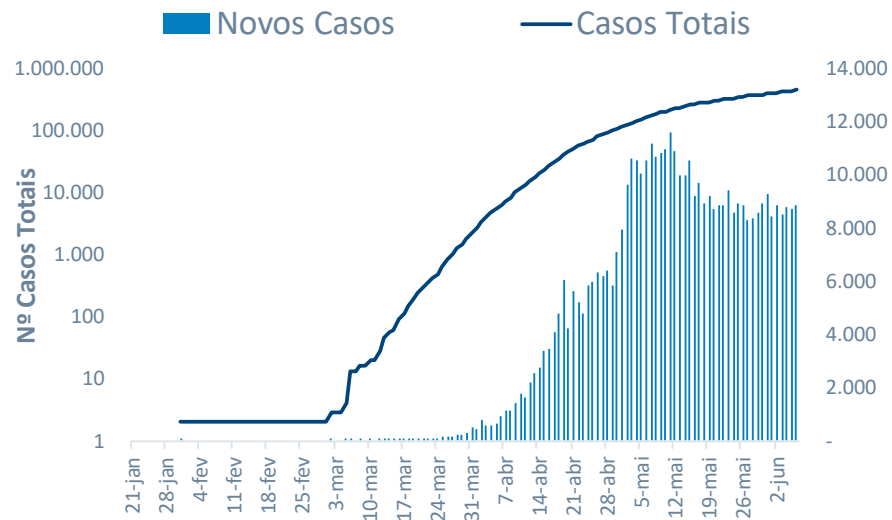

Curvas | Rússia