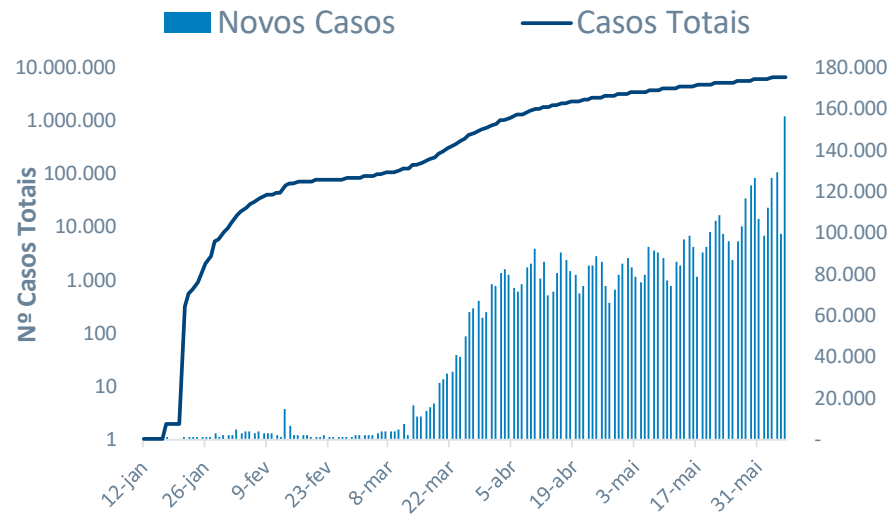

CoronaUpdate 2.0

7 de junho de 2020

Álvaro Frasson

economia@btgpactual.com

 [@alvarosfrasson](https://www.instagram.com/alvarosfrasson)

 [@alvarosfrasson](https://twitter.com/alvarosfrasson)

Curvas | Mundo

Novos Casos por Semana (mil unid)

% Taxa Letalidade

Ranking | Top20 Infectados

#	País	Casos Confirmados
MUNDO		6.962.392
1º	Estados Unidos	1.931.325
2º	Brasil	672.846
3º	Rússia	467.073
4º	Reino Unido	287.621
5º	Índia	257.392
6º	Espanha	241.550
7º	Itália	234.998
8º	Peru	191.758
9º	França	191.102
10º	Alemanha	185.750
11º	Irã	171.789
12º	Chile	134.150
13º	México	113.619
14º	Arábia Saudita	101.914
15º	Paquistão	98.943
16º	Canadá	96.800
17º	Qatar	68.790
18º	Bangladesh	65.769
19º	Bélgica	59.226
20º	Bielossúria	48.630

#	País	% Pop. Infectada	Infeções por 100k hab.
MUNDO		0,09%	92
1º	Qatar	2,47%	2467
2º	Chile	0,67%	668
3º	Estados Unidos	0,59%	589
4º	Peru	0,56%	562
5º	Bielossúria	0,53%	526
6º	Espanha	0,52%	518
7º	Bélgica	0,50%	504
8º	Reino Unido	0,44%	445
9º	Itália	0,38%	381
10º	Rússia	0,32%	320
11º	Brasil	0,31%	311
12º	França	0,29%	291
13º	Arábia Saudita	0,27%	271
14º	Canadá	0,25%	247
15º	Alemanha	0,23%	230
16º	Irã	0,20%	196
17º	México	0,09%	86
18º	Paquistão	0,04%	44
19º	Bangladesh	0,04%	37
20º	Índia	0,02%	18

#	País	% Taxa Letalidade	Óbitos por 100k hab.
MUNDO		5,8%	5,3
1º	Bélgica	16,2%	82
2º	Reino Unido	14,1%	63
3º	Espanha	11,2%	58
4º	Itália	14,4%	55
5º	França	15,3%	44
6º	Suécia	10,4%	43
7º	Holanda	12,6%	35
8º	Estados Unidos	5,7%	34
9º	Suíça	6,2%	21
10º	Canadá	8,1%	20
11º	Equador	8,4%	20
12º	Brasil	5,3%	17
13º	Peru	2,8%	16
14º	Alemanha	4,7%	11
15º	México	11,9%	10
16º	Irã	4,8%	9
17º	Rússia	1,3%	4
18º	Paquistão	2,0%	1
19º	Indonésia	5,9%	1
20º	Índia	2,8%	0