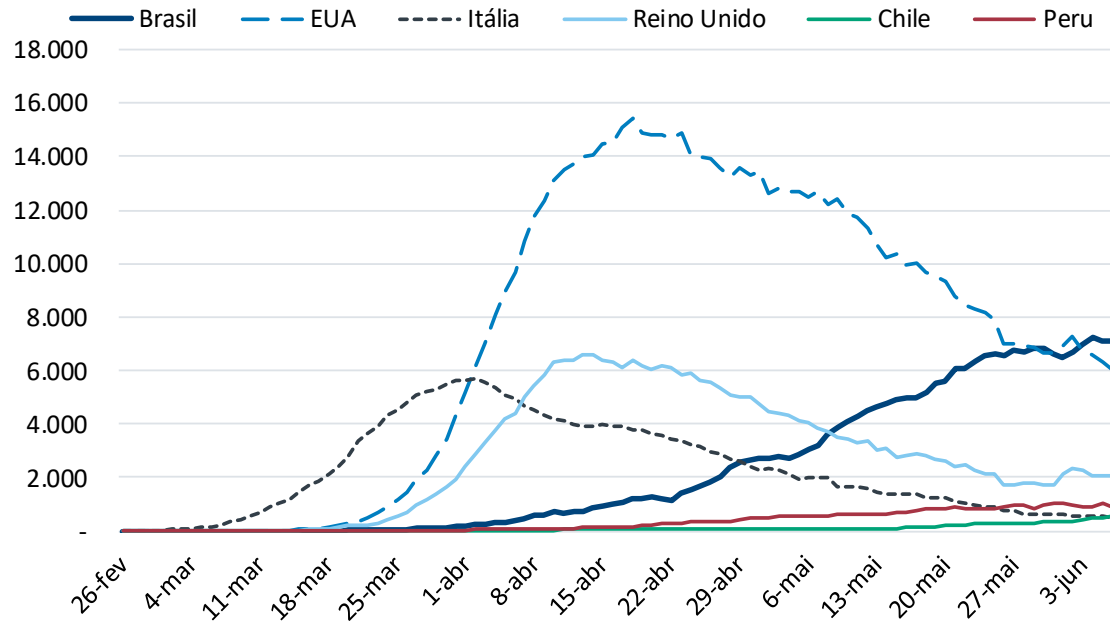

% Taxa Letalidade

Ranking | Top20 Infectados

#	País	Casos Confirmados
MUNDO		6.962.392
1º	Estados Unidos	1.931.325
2º	Brasil	672.846
3º	Rússia	467.073
4º	Reino Unido	287.621
5º	Índia	257.392
6º	Espanha	241.550
7º	Itália	234.998
8º	Peru	191.758
9º	França	191.102
10º	Alemanha	185.750
11º	Irã	171.789
12º	Chile	134.150
13º	México	113.619
14º	Arábia Saudita	101.914
15º	Paquistão	98.943
16º	Canadá	96.800
17º	Qatar	68.790
18º	Bangladesh	65.769
19º	Bélgica	59.226
20º	Bielossúria	48.630

Novos Casos por Semana (mil unid)

% Taxa Letalidade

Novas Infecções e Novos Óbitos

Ajustados pela população

Novas Infecções (NI)

Curvas Comparadas

NI: soma 7 dias

Brasil	EUA	Itália	Reino Unido	Chile	Peru
174.406	149.677	2.137	12.075	32.887	41.650

NI diárias por 1M hab. – média semanal

Brasil	EUA	Itália	Reino Unido	Chile	Peru
134	68	4	24	261	128

Novos Óbitos (NO)

Curvas Comparadas

NO: soma 7 dias

NO diários por 1M hab. – média semanal

Brasil	EUA	Itália	Reino Unido	Chile	Peru
7.096	6.021	506	2.090	544	903

Brasil	EUA	Itália	Reino Unido	Chile	Peru
4	2	1	3	5	4

O QUE É O BTG PACTUAL DIGITAL

Investimentos pensados para os seus objetivos

O BTG Pactual é o maior banco de investimentos da América Latina e agora está disponível para você na palma da sua mão por meio do BTG Pactual digital. Aqui você investe online com assessoria especializada, sem burocracia e sem papelada. Você não paga taxa de abertura e manutenção de conta.