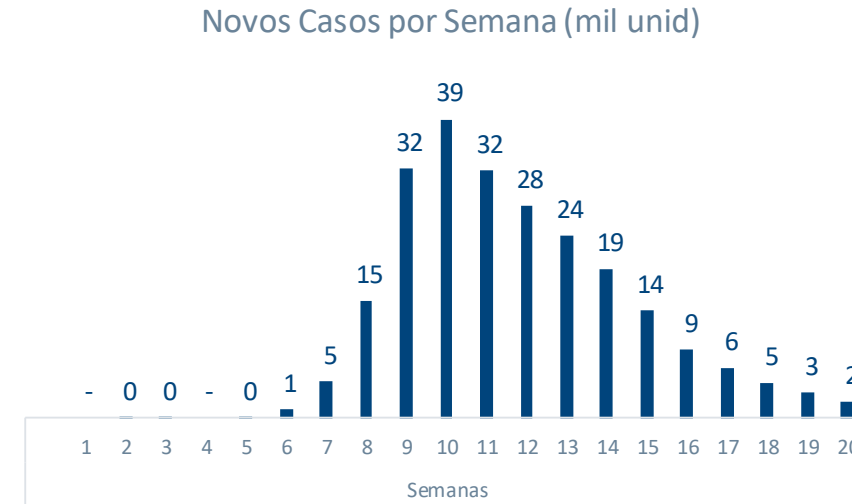

#	País	% Taxa Letalidade	Óbitos por 100k hab.
MUNDO		5,8%	5,3
1º	Bélgica	16,2%	82
2º	Reino Unido	14,1%	63
3º	Espanha	11,2%	58
4º	Itália	14,4%	55
5º	França	15,3%	44
6º	Suécia	10,4%	43
7º	Holanda	12,6%	35
8º	Estados Unidos	5,7%	34
9º	Suíça	6,2%	21
10º	Canadá	8,1%	20
11º	Equador	8,4%	20
12º	Brasil	5,3%	17
13º	Peru	2,8%	16
14º	Alemanha	4,7%	11
15º	México	11,9%	10
16º	Irã	4,8%	9
17º	Rússia	1,3%	4
18º	Paquistão	2,0%	1
19º	Indonésia	5,9%	1
20º	Índia	2,8%	0

Curva dos Países

Curvas | Estados Unidos

Novos Casos por Semana (mil unid)

% Taxa Letalidade

Curvas | Espanha

Novos Casos por Semana (mil unid)

% Taxa Letalidade

Curvas | Reino Unido

Novos Casos por Semana (mil unid)

% Taxa Letalidade

Curvas | Rússia

Novos Casos por Semana (mil unid)

% Taxa Letalidade

Curvas | Índia

Novos Casos por Semana (mil unid)

% Taxa Letalidade

Novos Casos por Semana (mil unid)

% Taxa Letalidade

Novas Infecções e Novos Óbitos

Ajustados pela população

Novas Infecções (NI)

Curvas Comparadas

NI: soma 7 dias

Brasil	EUA	Itália	Reino Unido	Chile	Peru
174.406	149.677	2.137	12.075	32.887	41.650