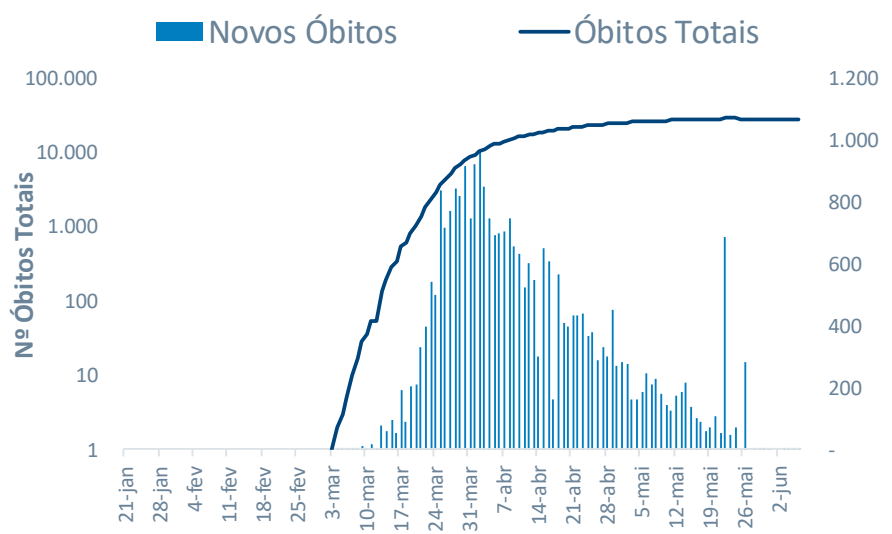

% Taxa Letalidade

Ranking | Top20 Infectados

#	País	Casos Confirmados
MUNDO		6.962.392
1º	Estados Unidos	1.931.325
2º	Brasil	672.846
3º	Rússia	467.073
4º	Reino Unido	287.621
5º	Índia	257.392
6º	Espanha	241.550
7º	Itália	234.998
8º	Peru	191.758
9º	França	191.102
10º	Alemanha	185.750
11º	Irã	171.789
12º	Chile	134.150
13º	México	113.619
14º	Arábia Saudita	101.914
15º	Paquistão	98.943
16º	Canadá	96.800
17º	Qatar	68.790
18º	Bangladesh	65.769
19º	Bélgica	59.226
20º	Bielossúria	48.630

#	País	% Taxa Letalidade	Óbitos por 100k hab.
MUNDO		5,8%	5,3
1º	Bélgica	16,2%	82
2º	Reino Unido	14,1%	63
3º	Espanha	11,2%	58
4º	Itália	14,4%	55
5º	França	15,3%	44
6º	Suécia	10,4%	43
7º	Holanda	12,6%	35
8º	Estados Unidos	5,7%	34
9º	Suíça	6,2%	21
10º	Canadá	8,1%	20
11º	Equador	8,4%	20
12º	Brasil	5,3%	17
13º	Peru	2,8%	16
14º	Alemanha	4,7%	11
15º	México	11,9%	10
16º	Irã	4,8%	9
17º	Rússia	1,3%	4
18º	Paquistão	2,0%	1
19º	Indonésia	5,9%	1
20º	Índia	2,8%	0

Curva dos Países

Curvas | Estados Unidos

Novos Casos por Semana (mil unid)

% Taxa Letalidade

Curvas | Espanha

Novos Casos por Semana (mil unid)

% Taxa Letalidade

Curvas | Reino Unido

Novos Casos por Semana (mil unid)

% Taxa Letalidade

Novas Infecções e Novos Óbitos

Ajustados pela população

Novas Infecções (NI)

Curvas Comparadas

NI: soma 7 dias

Brasil	EUA	Itália	Reino Unido	Chile	Peru
174.406	149.677	2.137	12.075	32.887	41.650