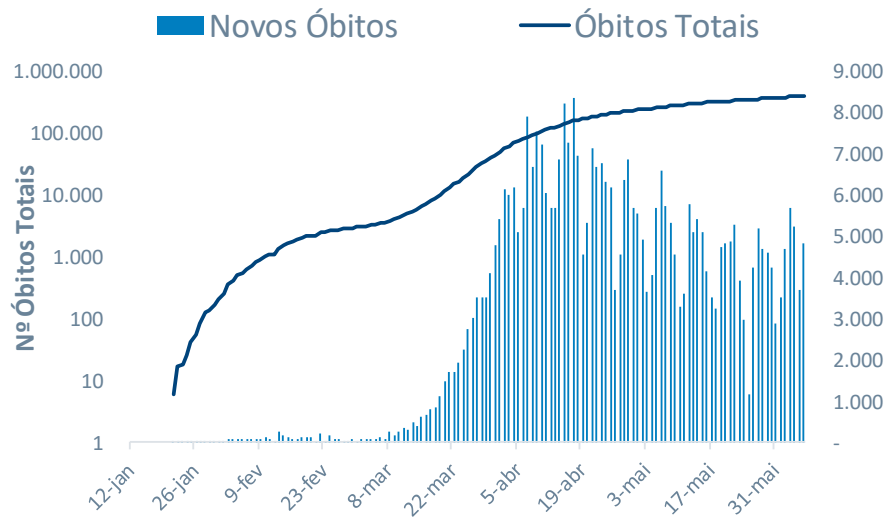

CoronaUpdate 2.0

7 de junho de 2020

Álvaro Frasson

economia@btgpactual.com

 [@alvarosfrasson](https://www.instagram.com/alvarosfrasson)

 [@alvarosfrasson](https://twitter.com/alvarosfrasson)

Curvas | Mundo

Novos Casos por Semana (mil unid)

% Taxa Letalidade

Ranking | Top20 Infectados

#	País	Casos Confirmados
MUNDO		6.962.392
1º	Estados Unidos	1.931.325
2º	Brasil	672.846
3º	Rússia	467.073
4º	Reino Unido	287.621
5º	Índia	257.392
6º	Espanha	241.550
7º	Itália	234.998
8º	Peru	191.758
9º	França	191.102
10º	Alemanha	185.750
11º	Irã	171.789
12º	Chile	134.150
13º	México	113.619
14º	Arábia Saudita	101.914
15º	Paquistão	98.943
16º	Canadá	96.800
17º	Qatar	68.790
18º	Bangladesh	65.769
19º	Bélgica	59.226
20º	Bielossúria	48.630

#	País	% Pop. Infectada	Infeções por 100k hab.
MUNDO		0,09%	92
1º	Qatar	2,47%	2467
2º	Chile	0,67%	668
3º	Estados Unidos	0,59%	589
4º	Peru	0,56%	562
5º	Bielossúria	0,53%	526
6º	Espanha	0,52%	518
7º	Bélgica	0,50%	504
8º	Reino Unido	0,44%	445
9º	Itália	0,38%	381
10º	Rússia	0,32%	320
11º	Brasil	0,31%	311
12º	França	0,29%	291
13º	Arábia Saudita	0,27%	271
14º	Canadá	0,25%	247
15º	Alemanha	0,23%	230
16º	Irã	0,20%	196
17º	México	0,09%	86
18º	Paquistão	0,04%	44
19º	Bangladesh	0,04%	37
20º	Índia	0,02%	18

Novos Casos por Semana (mil unid)

% Taxa Letalidade

Novas Infecções e Novos Óbitos

Ajustados pela população

Novas Infecções (NI)

Curvas Comparadas

NI: soma 7 dias

Brasil	EUA	Itália	Reino Unido	Chile	Peru
174.406	149.677	2.137	12.075	32.887	41.650