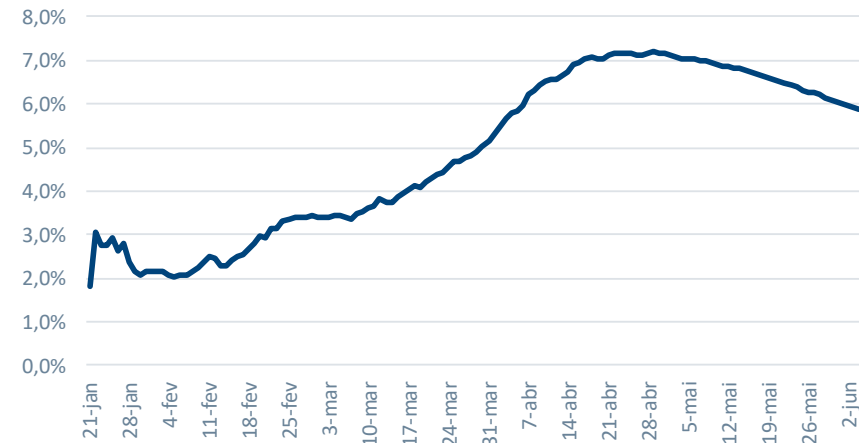

CoronaUpdate 2.0

7 de junho de 2020

Álvaro Frasson

economia@btgpactual.com

 [@alvarosfrasson](https://www.instagram.com/alvarosfrasson)

 [@alvarosfrasson](https://twitter.com/alvarosfrasson)

Curvas | Mundo

Novos Casos por Semana (mil unid)

% Taxa Letalidade

Ranking | Top20 Infectados

#	País	Casos Confirmados
MUNDO		6.962.392
1º	Estados Unidos	1.931.325
2º	Brasil	672.846
3º	Rússia	467.073
4º	Reino Unido	287.621
5º	Índia	257.392
6º	Espanha	241.550
7º	Itália	234.998
8º	Peru	191.758
9º	França	191.102
10º	Alemanha	185.750
11º	Irã	171.789
12º	Chile	134.150
13º	México	113.619
14º	Arábia Saudita	101.914
15º	Paquistão	98.943
16º	Canadá	96.800
17º	Qatar	68.790
18º	Bangladesh	65.769
19º	Bélgica	59.226
20º	Bielossúria	48.630

#	País	% Pop. Infectada	Infeções por 100k hab.
MUNDO		0,09%	92
1º	Qatar	2,47%	2467
2º	Chile	0,67%	668
3º	Estados Unidos	0,59%	589
4º	Peru	0,56%	562
5º	Bielossúria	0,53%	526
6º	Espanha	0,52%	518
7º	Bélgica	0,50%	504
8º	Reino Unido	0,44%	445
9º	Itália	0,38%	381
10º	Rússia	0,32%	320
11º	Brasil	0,31%	311
12º	França	0,29%	291
13º	Arábia Saudita	0,27%	271
14º	Canadá	0,25%	247
15º	Alemanha	0,23%	230
16º	Irã	0,20%	196
17º	México	0,09%	86
18º	Paquistão	0,04%	44
19º	Bangladesh	0,04%	37
20º	Índia	0,02%	18