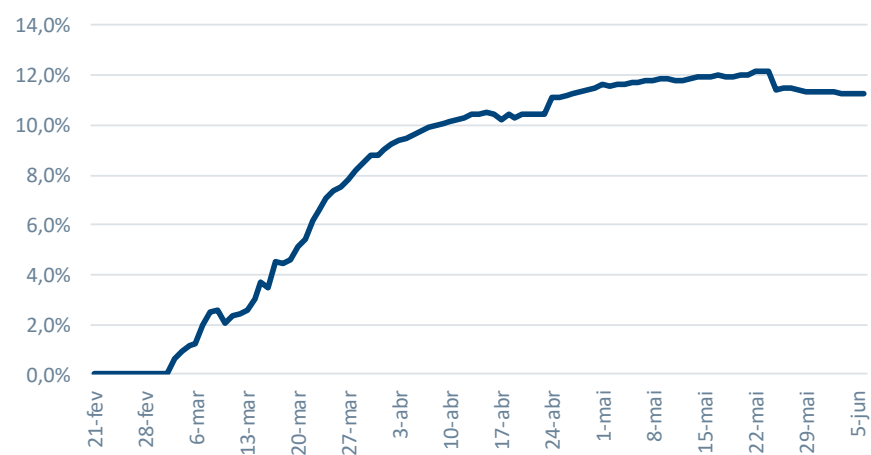

#	País	% Taxa Letalidade	Óbitos por 100k hab.
MUNDO		5,8%	5,3
1º	Bélgica	16,2%	82
2º	Reino Unido	14,1%	63
3º	Espanha	11,2%	58
4º	Itália	14,4%	55
5º	França	15,3%	44
6º	Suécia	10,4%	43
7º	Holanda	12,6%	35
8º	Estados Unidos	5,7%	34
9º	Suíça	6,2%	21
10º	Canadá	8,1%	20
11º	Equador	8,4%	20
12º	Brasil	5,3%	17
13º	Peru	2,8%	16
14º	Alemanha	4,7%	11
15º	México	11,9%	10
16º	Irã	4,8%	9
17º	Rússia	1,3%	4
18º	Paquistão	2,0%	1
19º	Indonésia	5,9%	1
20º	Índia	2,8%	0

Curva dos Países

Curvas | Estados Unidos

Novos Casos por Semana (mil unid)

% Taxa Letalidade

Curvas | Espanha

Novos Casos por Semana (mil unid)

% Taxa Letalidade

Curvas | Reino Unido