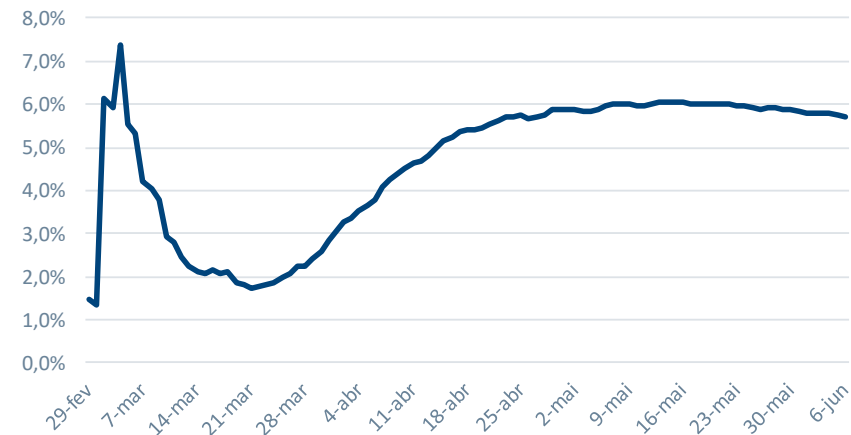

#	País	% Taxa Letalidade	Óbitos por 100k hab.
MUNDO		5,8%	5,3
1º	Bélgica	16,2%	82
2º	Reino Unido	14,1%	63
3º	Espanha	11,2%	58
4º	Itália	14,4%	55
5º	França	15,3%	44
6º	Suécia	10,4%	43
7º	Holanda	12,6%	35
8º	Estados Unidos	5,7%	34
9º	Suíça	6,2%	21
10º	Canadá	8,1%	20
11º	Equador	8,4%	20
12º	Brasil	5,3%	17
13º	Peru	2,8%	16
14º	Alemanha	4,7%	11
15º	México	11,9%	10
16º	Irã	4,8%	9
17º	Rússia	1,3%	4
18º	Paquistão	2,0%	1
19º	Indonésia	5,9%	1
20º	Índia	2,8%	0

Curva dos Países

Curvas | Estados Unidos

Novos Casos por Semana (mil unid)

% Taxa Letalidade

Curvas | Espanha

Novos Casos por Semana (mil unid)

% Taxa Letalidade

Curvas | Reino Unido