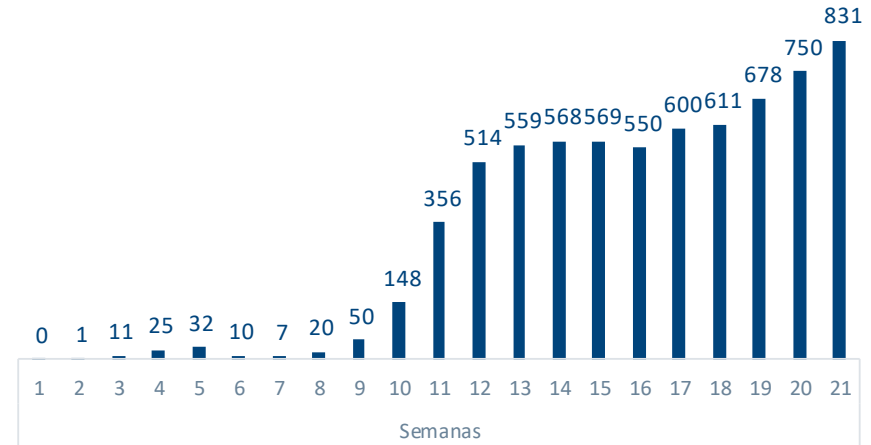

CoronaUpdate 2.0

7 de junho de 2020

Álvaro Frasson

economia@btgpactual.com

 [@alvarosfrasson](https://www.instagram.com/alvarosfrasson)

 [@alvarosfrasson](https://twitter.com/alvarosfrasson)

Curvas | Mundo

Novos Casos por Semana (mil unid)

% Taxa Letalidade

Ranking | Top20 Infectados

#	País	Casos Confirmados
MUNDO		6.962.392
1º	Estados Unidos	1.931.325
2º	Brasil	672.846
3º	Rússia	467.073
4º	Reino Unido	287.621
5º	Índia	257.392
6º	Espanha	241.550
7º	Itália	234.998
8º	Peru	191.758
9º	França	191.102
10º	Alemanha	185.750
11º	Irã	171.789
12º	Chile	134.150
13º	México	113.619
14º	Arábia Saudita	101.914
15º	Paquistão	98.943
16º	Canadá	96.800
17º	Qatar	68.790
18º	Bangladesh	65.769
19º	Bélgica	59.226
20º	Bielossúria	48.630

#	País	% Pop. Infectada	Infeções por 100k hab.
MUNDO		0,09%	92
1º	Qatar	2,47%	2467
2º	Chile	0,67%	668
3º	Estados Unidos	0,59%	589
4º	Peru	0,56%	562
5º	Bielossúria	0,53%	526
6º	Espanha	0,52%	518
7º	Bélgica	0,50%	504
8º	Reino Unido	0,44%	445
9º	Itália	0,38%	381
10º	Rússia	0,32%	320
11º	Brasil	0,31%	311
12º	França	0,29%	291
13º	Arábia Saudita	0,27%	271
14º	Canadá	0,25%	247
15º	Alemanha	0,23%	230
16º	Irã	0,20%	196
17º	México	0,09%	86
18º	Paquistão	0,04%	44
19º	Bangladesh	0,04%	37
20º	Índia	0,02%	18

#	País	% Taxa Letalidade	Óbitos por 100k hab.
MUNDO		5,8%	5,3
1º	Bélgica	16,2%	82
2º	Reino Unido	14,1%	63
3º	Espanha	11,2%	58
4º	Itália	14,4%	55
5º	França	15,3%	44
6º	Suécia	10,4%	43
7º	Holanda	12,6%	35
8º	Estados Unidos	5,7%	34
9º	Suíça	6,2%	21
10º	Canadá	8,1%	20
11º	Equador	8,4%	20
12º	Brasil	5,3%	17
13º	Peru	2,8%	16
14º	Alemanha	4,7%	11
15º	México	11,9%	10
16º	Irã	4,8%	9
17º	Rússia	1,3%	4
18º	Paquistão	2,0%	1
19º	Indonésia	5,9%	1
20º	Índia	2,8%	0