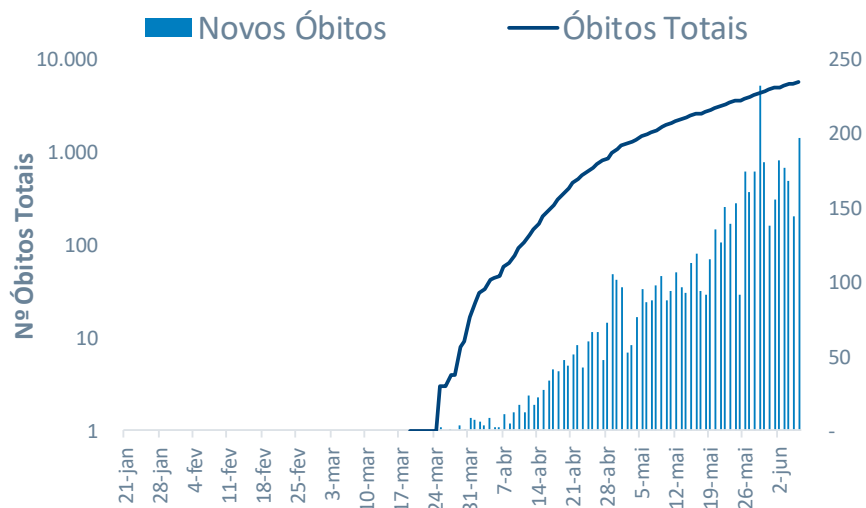

Curvas | Rússia