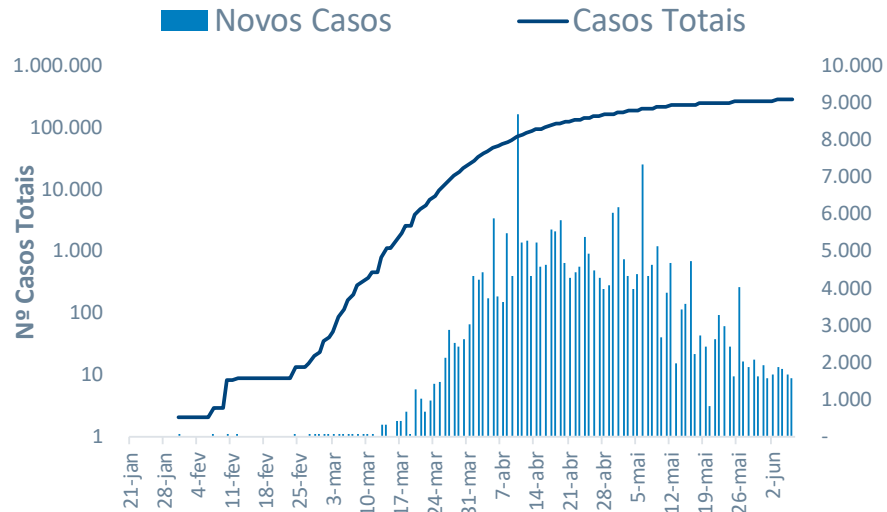

% Taxa Letalidade

Ranking | Top20 Infectados

#	País	Casos Confirmados
MUNDO		6.962.392
1º	Estados Unidos	1.931.325
2º	Brasil	672.846
3º	Rússia	467.073
4º	Reino Unido	287.621
5º	Índia	257.392
6º	Espanha	241.550
7º	Itália	234.998
8º	Peru	191.758
9º	França	191.102
10º	Alemanha	185.750
11º	Irã	171.789
12º	Chile	134.150
13º	México	113.619
14º	Arábia Saudita	101.914
15º	Paquistão	98.943
16º	Canadá	96.800
17º	Qatar	68.790
18º	Bangladesh	65.769
19º	Bélgica	59.226
20º	Bielossúria	48.630

Ranking | Top20 Óbitos

#	País	Óbitos Confirmados
MUNDO		401.251
1º	Estados Unidos	110.110
2º	Reino Unido	40.625
3º	Brasil	35.930
4º	Itália	33.899
5º	França	29.158
6º	Espanha	27.136
7º	México	13.511
8º	Bélgica	9.595
9º	Alemanha	8.685
10º	Irã	8.281
11º	Canadá	7.868
12º	Índia	7.207
13º	Holanda	6.032
14º	Rússia	5.851
15º	Peru	5.301
16º	Suécia	4.659
17º	Equador	3.621
18º	Paquistão	2.002
19º	Suíça	1.921
20º	Indonésia	1.851

#	País	% Taxa Letalidade	Óbitos por 100k hab.
MUNDO		5,8%	5,3
1º	Bélgica	16,2%	82
2º	Reino Unido	14,1%	63
3º	Espanha	11,2%	58
4º	Itália	14,4%	55
5º	França	15,3%	44
6º	Suécia	10,4%	43
7º	Holanda	12,6%	35
8º	Estados Unidos	5,7%	34
9º	Suíça	6,2%	21
10º	Canadá	8,1%	20
11º	Equador	8,4%	20
12º	Brasil	5,3%	17
13º	Peru	2,8%	16
14º	Alemanha	4,7%	11
15º	México	11,9%	10
16º	Irã	4,8%	9
17º	Rússia	1,3%	4
18º	Paquistão	2,0%	1
19º	Indonésia	5,9%	1
20º	Índia	2,8%	0

Curva dos Países

Curvas | Estados Unidos

Novos Casos por Semana (mil unid)

% Taxa Letalidade

Curvas | Espanha

Novos Casos por Semana (mil unid)

% Taxa Letalidade

Curvas | Reino Unido