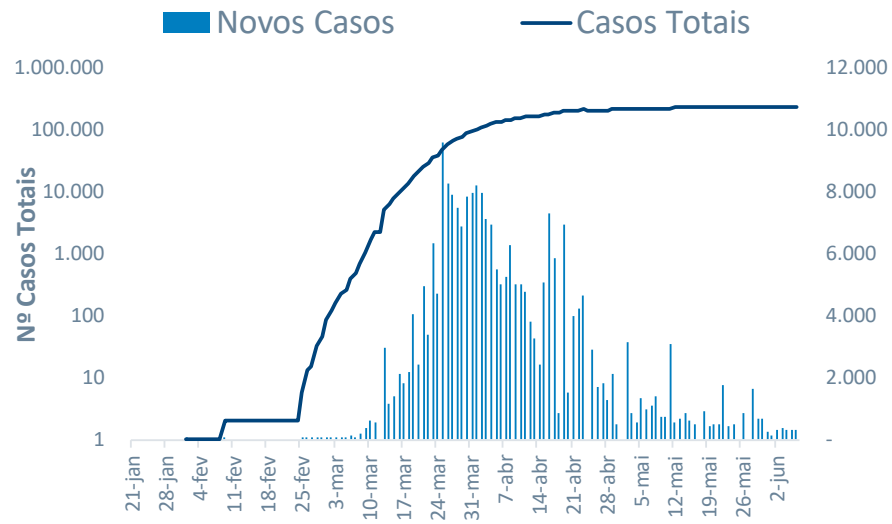

% Taxa Letalidade

Ranking | Top20 Infectados

#	País	Casos Confirmados
MUNDO		6.962.392
1º	Estados Unidos	1.931.325
2º	Brasil	672.846
3º	Rússia	467.073
4º	Reino Unido	287.621
5º	Índia	257.392
6º	Espanha	241.550
7º	Itália	234.998
8º	Peru	191.758
9º	França	191.102
10º	Alemanha	185.750
11º	Irã	171.789
12º	Chile	134.150
13º	México	113.619
14º	Arábia Saudita	101.914
15º	Paquistão	98.943
16º	Canadá	96.800
17º	Qatar	68.790
18º	Bangladesh	65.769
19º	Bélgica	59.226
20º	Bielossúria	48.630

Ranking | Top20 Óbitos

#	País	Óbitos Confirmados
MUNDO		401.251
1º	Estados Unidos	110.110
2º	Reino Unido	40.625
3º	Brasil	35.930
4º	Itália	33.899
5º	França	29.158
6º	Espanha	27.136
7º	México	13.511
8º	Bélgica	9.595
9º	Alemanha	8.685
10º	Irã	8.281
11º	Canadá	7.868
12º	Índia	7.207
13º	Holanda	6.032
14º	Rússia	5.851
15º	Peru	5.301
16º	Suécia	4.659
17º	Equador	3.621
18º	Paquistão	2.002
19º	Suíça	1.921
20º	Indonésia	1.851

#	País	% Taxa Letalidade	Óbitos por 100k hab.
MUNDO		5,8%	5,3
1º	Bélgica	16,2%	82
2º	Reino Unido	14,1%	63
3º	Espanha	11,2%	58
4º	Itália	14,4%	55
5º	França	15,3%	44
6º	Suécia	10,4%	43
7º	Holanda	12,6%	35
8º	Estados Unidos	5,7%	34
9º	Suíça	6,2%	21
10º	Canadá	8,1%	20
11º	Equador	8,4%	20
12º	Brasil	5,3%	17
13º	Peru	2,8%	16
14º	Alemanha	4,7%	11
15º	México	11,9%	10
16º	Irã	4,8%	9
17º	Rússia	1,3%	4
18º	Paquistão	2,0%	1
19º	Indonésia	5,9%	1
20º	Índia	2,8%	0

Curva dos Países

Curvas | Estados Unidos

Novos Casos por Semana (mil unid)

% Taxa Letalidade

Curvas | Espanha

Novos Casos por Semana (mil unid)

% Taxa Letalidade

Curvas | Reino Unido