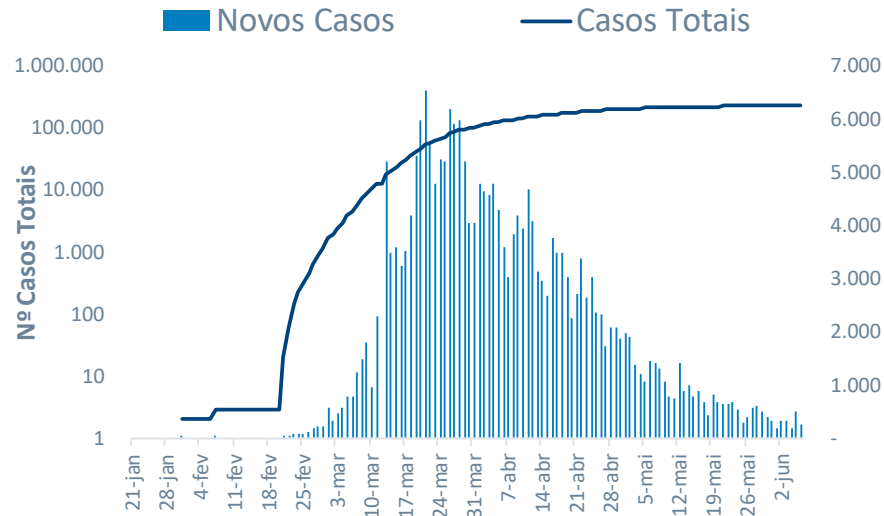

% Taxa Letalidade

Ranking | Top20 Infectados

#	País	Casos Confirmados
MUNDO		6.962.392
1º	Estados Unidos	1.931.325
2º	Brasil	672.846
3º	Rússia	467.073
4º	Reino Unido	287.621
5º	Índia	257.392
6º	Espanha	241.550
7º	Itália	234.998
8º	Peru	191.758
9º	França	191.102
10º	Alemanha	185.750
11º	Irã	171.789
12º	Chile	134.150
13º	México	113.619
14º	Arábia Saudita	101.914
15º	Paquistão	98.943
16º	Canadá	96.800
17º	Qatar	68.790
18º	Bangladesh	65.769
19º	Bélgica	59.226
20º	Bielossúria	48.630

#	País	% Taxa Letalidade	Óbitos por 100k hab.
MUNDO		5,8%	5,3
1º	Bélgica	16,2%	82
2º	Reino Unido	14,1%	63
3º	Espanha	11,2%	58
4º	Itália	14,4%	55
5º	França	15,3%	44
6º	Suécia	10,4%	43
7º	Holanda	12,6%	35
8º	Estados Unidos	5,7%	34
9º	Suíça	6,2%	21
10º	Canadá	8,1%	20
11º	Equador	8,4%	20
12º	Brasil	5,3%	17
13º	Peru	2,8%	16
14º	Alemanha	4,7%	11
15º	México	11,9%	10
16º	Irã	4,8%	9
17º	Rússia	1,3%	4
18º	Paquistão	2,0%	1
19º	Indonésia	5,9%	1
20º	Índia	2,8%	0

Curva dos Países

Curvas | Estados Unidos

Novos Casos por Semana (mil unid)

% Taxa Letalidade

Curvas | Espanha

Novos Casos por Semana (mil unid)

% Taxa Letalidade

Curvas | Reino Unido

Novos Casos por Semana (mil unid)

% Taxa Letalidade

Novas Infecções e Novos Óbitos

Ajustados pela população

Novas Infecções (NI)

Curvas Comparadas

NI: soma 7 dias

Brasil	EUA	Itália	Reino Unido	Chile	Peru
174.406	149.677	2.137	12.075	32.887	41.650